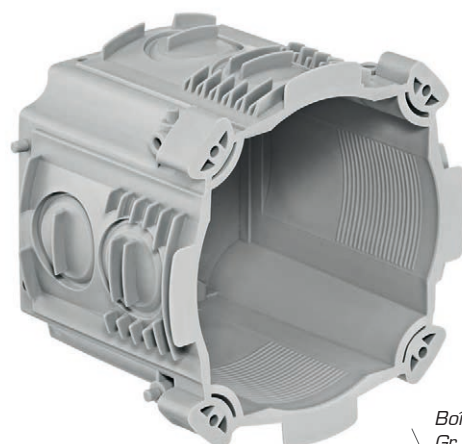

HSB Boîte d'encastrement NIS Combi

La boîte universelle pour maçonnerie et bois

✓ 4 combinaisons

La boîte pour tous les cas

La NIS de HSB permet d'effectuer des combinaisons tout en conservant la paroi centrale. Ceci empêche l'affaissement de la plaque de montage.

Caractéristiques

Perçage: 72 mm
Entrée tube: M16/M20 10x
Couleur: gris

Boîte individuelle
Gr. 1x1

Groupe de 2
Gr. 2x1

Groupe de 4
Gr. 2x2

Groupe de 3
Gr. 3x1

Groupe de 6
Gr. 3x2

Références

Désignation	Variantes	No E	Dimensions (LxLxP)	Unité
HSB Boîte d'encastrement NIS Combi	Gr. 1x1	372 501 686	71 x 71 x 60 mm	100 pces
HSB Boîte d'encastrement NIS Combi	Gr. 2x1	372 104 026	128 x 71 x 60 mm	50 pces
HSB Boîte d'encastrement NIS Combi	Gr. 2x2	372 111 126	128 x 128 x 60 mm	20 pces
HSB Boîte d'encastrement NIS Combi	Gr. 3x1	372 107 026	189 x 71 x 60 mm	30 pces
HSB Boîte d'encastrement NIS Combi	Gr. 3x2	372 112 126	128 x 189 x 60 mm	10 pces